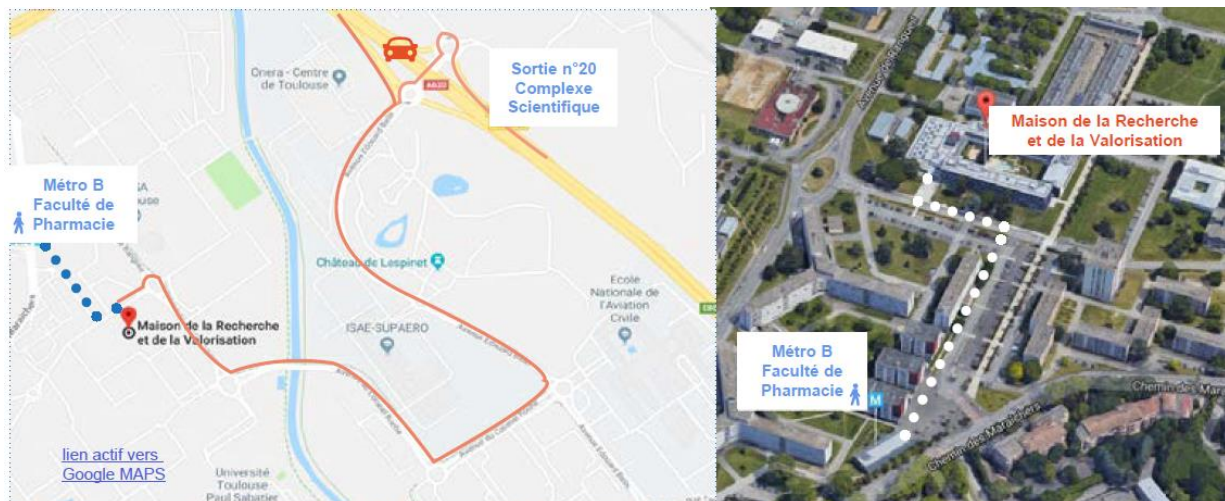

## COMMENT VENIR A LA MAISON DE LA RECHERCHE ET DE LA VALORISATION ?

Transports en commun	Vélo	Voiture / Moto
Prendre la ligne de métro B direction Ramonville, descendre à l'arrêt « Faculté de pharmacie ». En bus, lignes 44 et 78 arrêt « Faculté de pharmacie » ou lignes 27 et 37 arrêt « Giordano Bruno » et terminer à pied en suivant schéma ci-dessous. <a href="http://www.tisseo.fr">www.tisseo.fr</a>	Prendre la voie verte qui suit le long du canal du midi. Station n°230 de vélos en libre-service à 200 mètres au n°141, avenue de Ranguail. <a href="http://www.velo.toulouse.fr">www.velo.toulouse.fr</a> Parking à vélo à disposition devant la MRV.	Prendre la sortie n°20 du périphérique « Complexe scientifique » puis suivre le panneau « complexe scientifique de Ranguail » (schéma ci-dessous) Deux parkings sont à disposition à la <a href="#">MRV</a> .